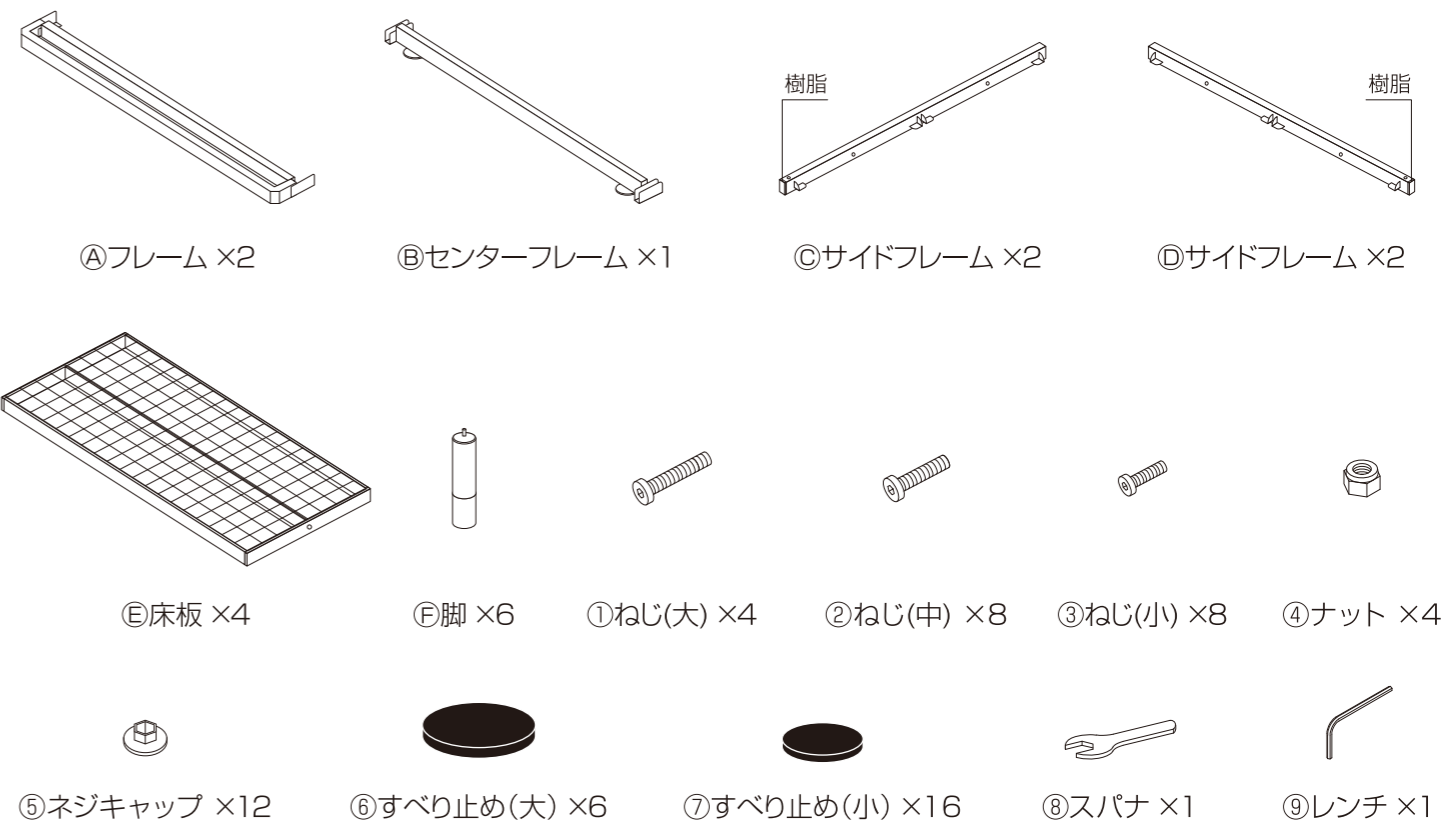

パーツリスト

※2人以上での組み立てをおすすめします。