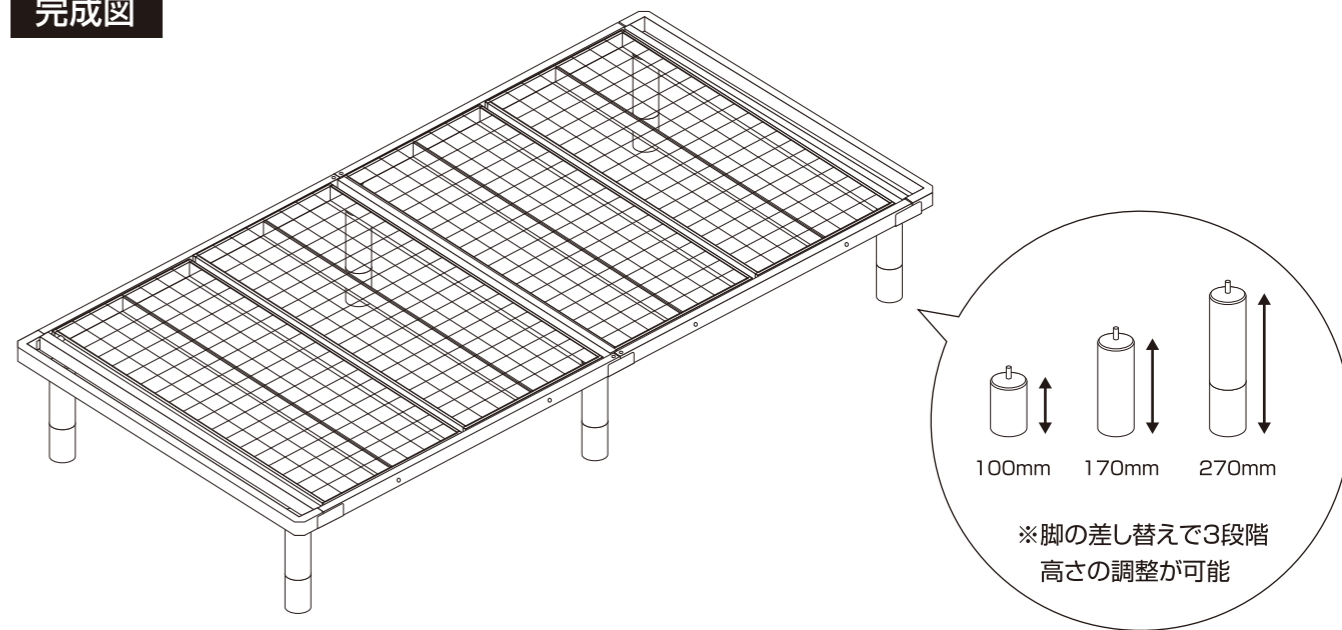

※使用者体重は測定値であり、保証値ではありません。

※商品の仕様は予告なく変更することがあります。

西川株式会社

お客様相談室 ☎ 0120-36-8161

受付/平日AM10:00~PM5:00(土日祝日・年末年始除く)

パイプベッド取扱説明書

完成図

パーツリスト